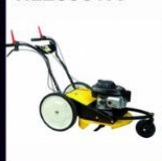

ROQUES ET LECOEUR RL2006YA

Faucheuse 3 roues
Moteur: YAMAHA MA190
1 vitesse avant 2.3 km/h
Coupe: 53 cm
Hauteur: 5 - 11 cm
Surface conseillée: jusqu'à 2 500 m2
Livrée avec lame herbe + lame gator
Garantie 2 ans

1 075 €